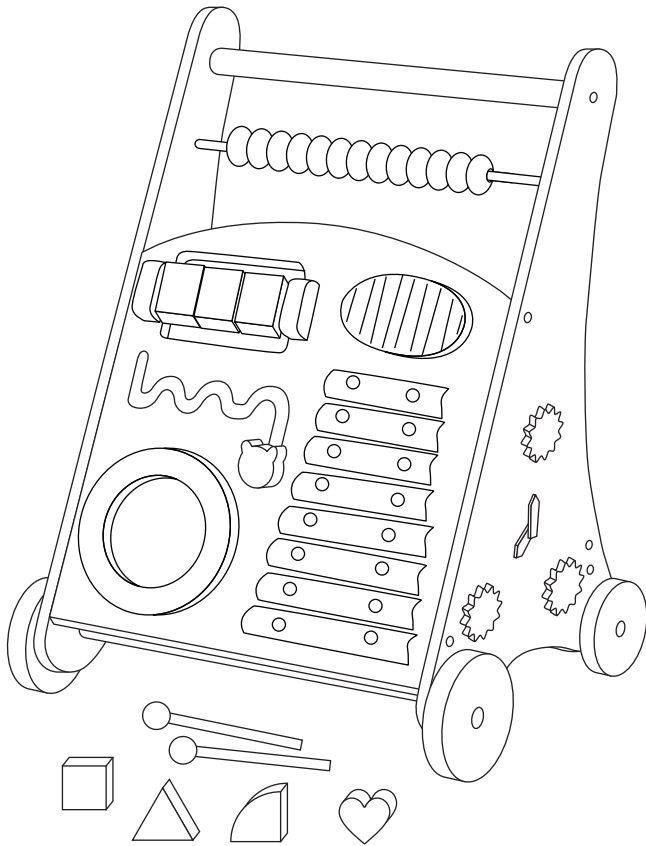

# Wooden manipulative walker

Assembly instructions. Please retain this information for future reference.

## Drewniany chodzik manipulacyjny

Instrukcja montażu. Prosimy zachować instrukcję obsługi by móc ją użyć w przyszłości.

### ⚠ WARNING:

**CHOKING HAZARD - small parts.**

Not for children under 3 years.

Adult assembly by hand screwdriver required.

### ⚠ OSTRZEŻENIE:

**RYZIKO ZADŁAWIENIA - małe części.**

Uwaga. Nieodpowiednie dla dzieci poniżej trzech lat.

Montaż dorosłych za pomocą ręcznego śrubokręta.

3+

1

2

Ax2