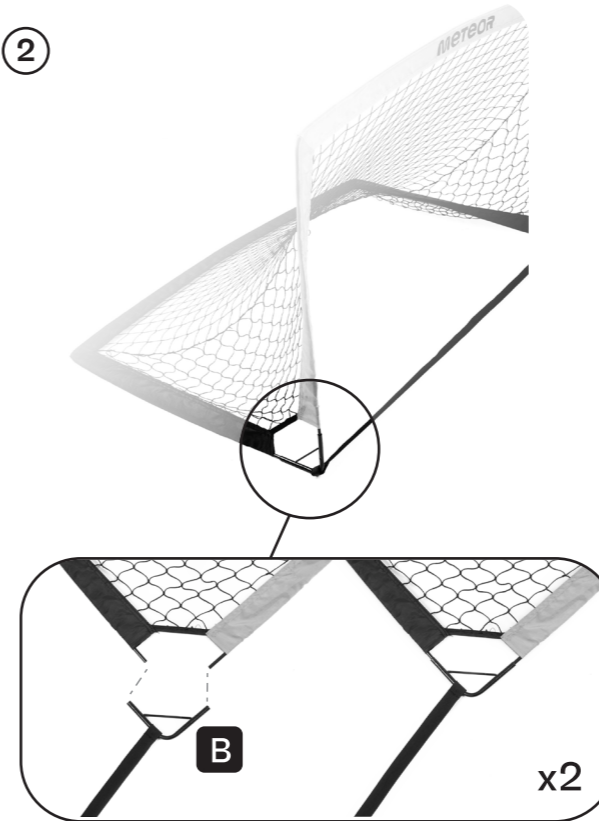

400*210mm 折叠页

折线位

Soccer goal manual

EN SOCCER GOAL USER'S MANUAL
PL INSTRUKCJA OBSŁUGI BRAMKI PIŁKARSKIEJ
DE FUSSBALLTOR BEDIENUNGSANLEITUNG

MODEL J-120

METEOR

ASSEMBLY INSTRUCTIONS INSTRUKCJA MONTAŻU / MONTAGEANLEITUNGEN

②

③

FOLDING THE GOAL SKŁADANIE BRAMKI / FALTEN DES FUSSBALLTORS

METEOR

markARTUR
ul. Zadebie 44, 20-231 Lublin, Polska
contact@meteorsport.com
www.meteorsport.com