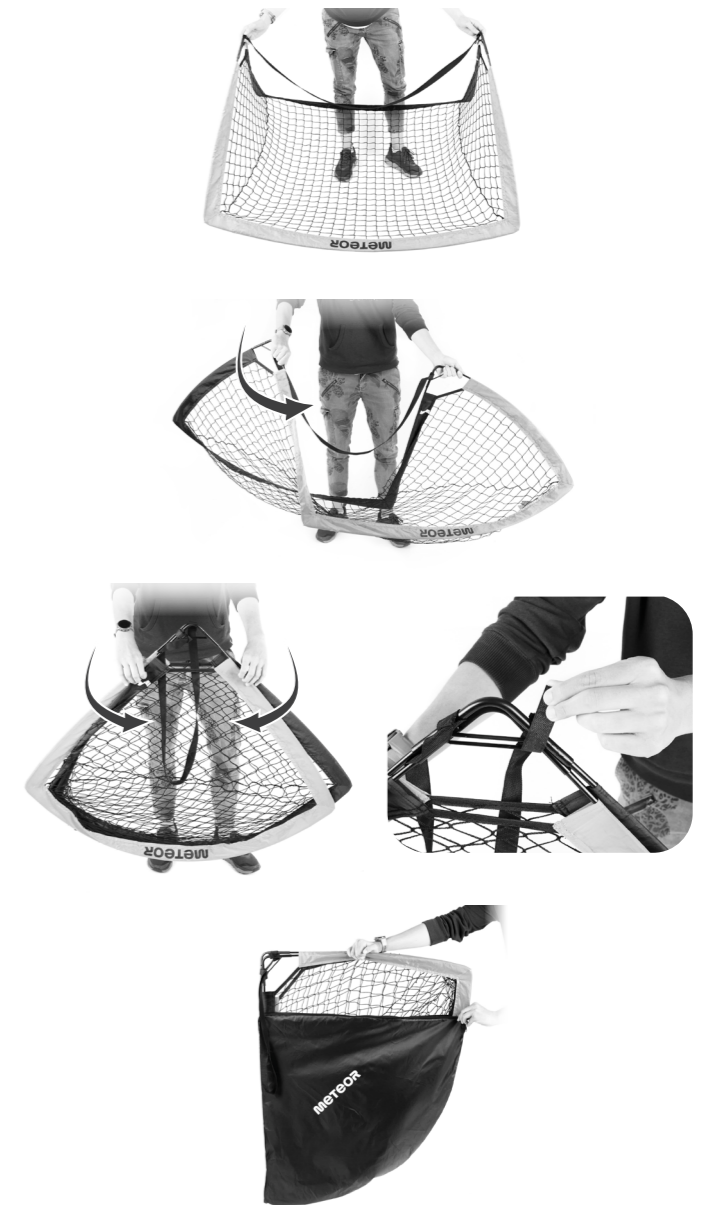

FOLDING THE GOAL SKŁADANIE BRAMKI / FALTEN DES FUSSBALLTORS

METEOR

markARTUR
ul. Zadebie 44, 20-231 Lublin, Polska
contact@meteorsport.com
www.meteorsport.com