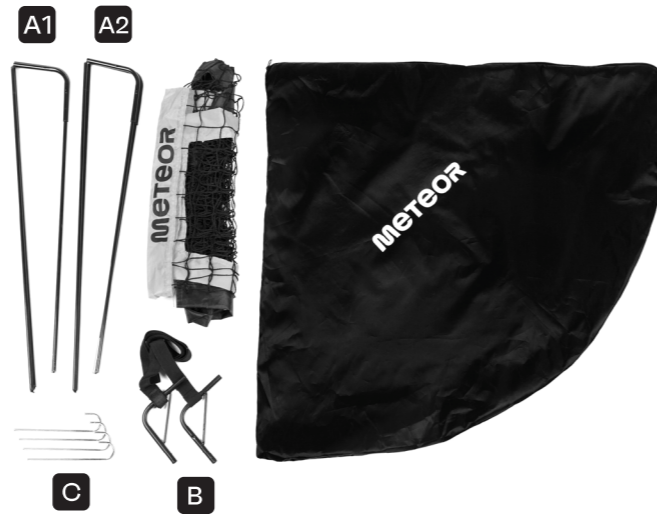

400*210mm 折叠页

折线位

Soccer goal manual

EN SOCCER GOAL USER'S MANUAL
PL INSTRUKCJA OBSŁUGI BRAMKI PIŁKARSKIEJ
DE FUSSBALLTOR BEDIENUNGSANLEITUNG

MODEL J-120

METEOR

ASSEMBLY INSTRUCTIONS INSTRUKCJA MONTAŻU / MONTAGEANLEITUNGEN