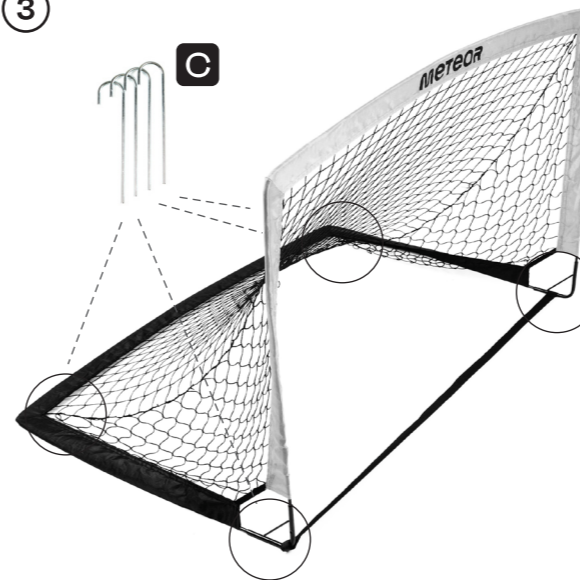

400*210mm 折叠页

折线位

Soccer goal manual

EN SOCCER GOAL USER'S MANUAL
PL INSTRUKCJA OBSŁUGI BRAMKI PIŁKARSKIEJ
DE FUSSBALLTOR BEDIENUNGSANLEITUNG

MODEL J-120

METEOR

ASSEMBLY INSTRUCTIONS INSTRUKCJA MONTAŻU / MONTAGEANLEITUNGEN

②

③

FOLDING THE GOAL SKŁADANIE BRAMKI / FALTEN DES FUSSBALLTORS

METEOR

markARTUR
ul. Zadebie 44, 20-231 Lublin, Polska
contact@meteorsport.com
www.meteorsport.com