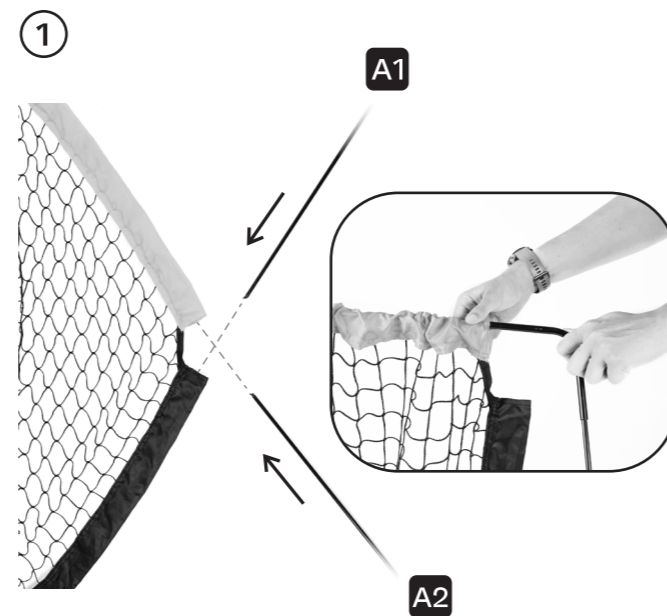

400*210mm 折叠页

折线位

Soccer goal manual

EN SOCCER GOAL USER'S MANUAL
PL INSTRUKCJA OBSŁUGI BRAMKI PIŁKARSKIEJ
DE FUSSBALLTOR BEDIENUNGSANLEITUNG

MODEL J-120

METEOR

ASSEMBLY INSTRUCTIONS INSTRUKCJA MONTAŻU / MONTAGEANLEITUNGEN