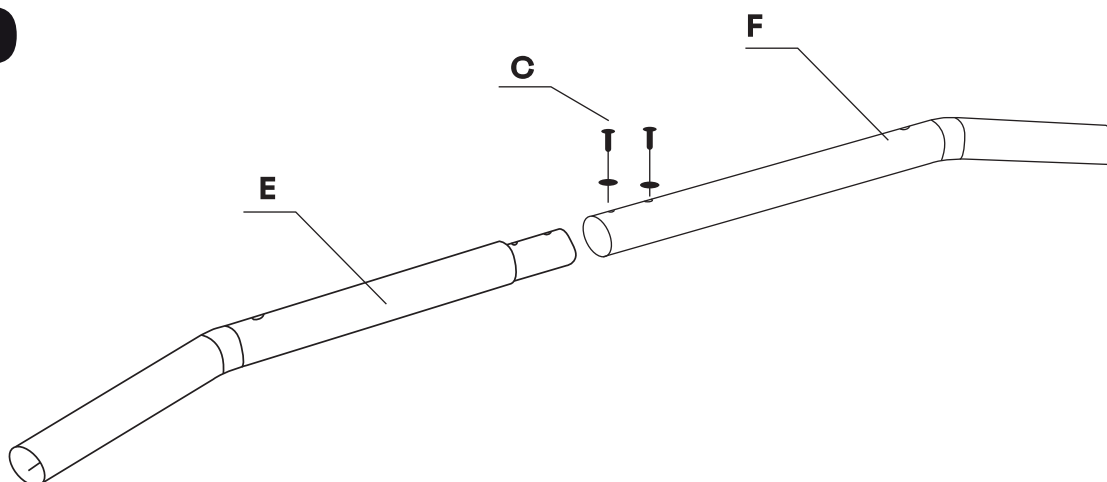

Wall pull-up bar

EN ASSEMBLY INSTRUCTIONS-WALL PULL-UP BAR
PL INSTRUKCJA MONTAŻU-DRAŻEK DO PODCIĄGANIA NAŚCIENNY
DE INSTALLATIONSANLEITUNG-KLIMMZUGSTANGE WAND

1.

METEOR

EN Made in China / PL Wyprodukowano w Chinach /
DE Hergestellt in China
markARTUR
ul. Ządęcie 44
20-231 Lublin, Polska
contact@meteorsport.com
www.meteorsport.com