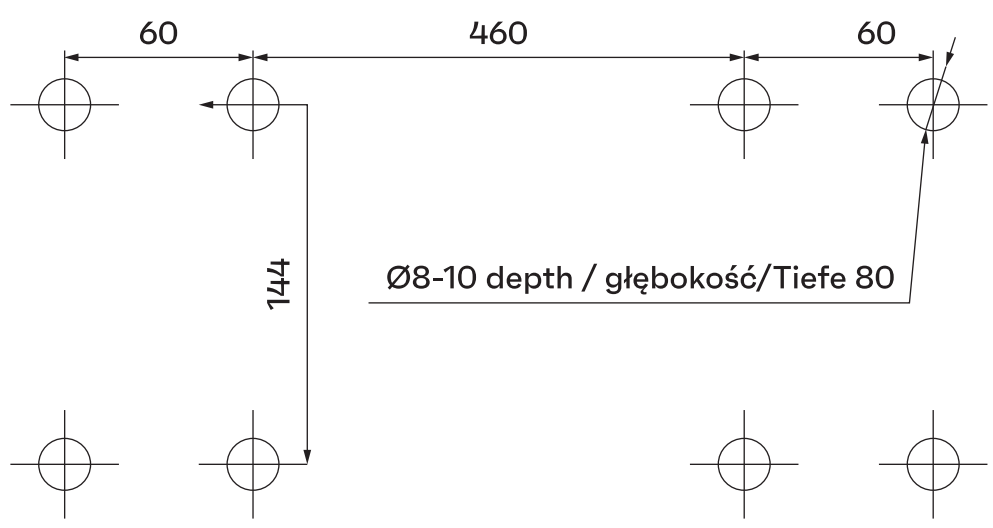

2.

3.

METEOR

EN Made in China / PL Wyprodukowano w Chinach /
DE Hergestellt in China
markARTUR
ul. Ządęcie 44
20-231 Lublin, Polska
contact@meteorsport.com
www.meteorsport.com