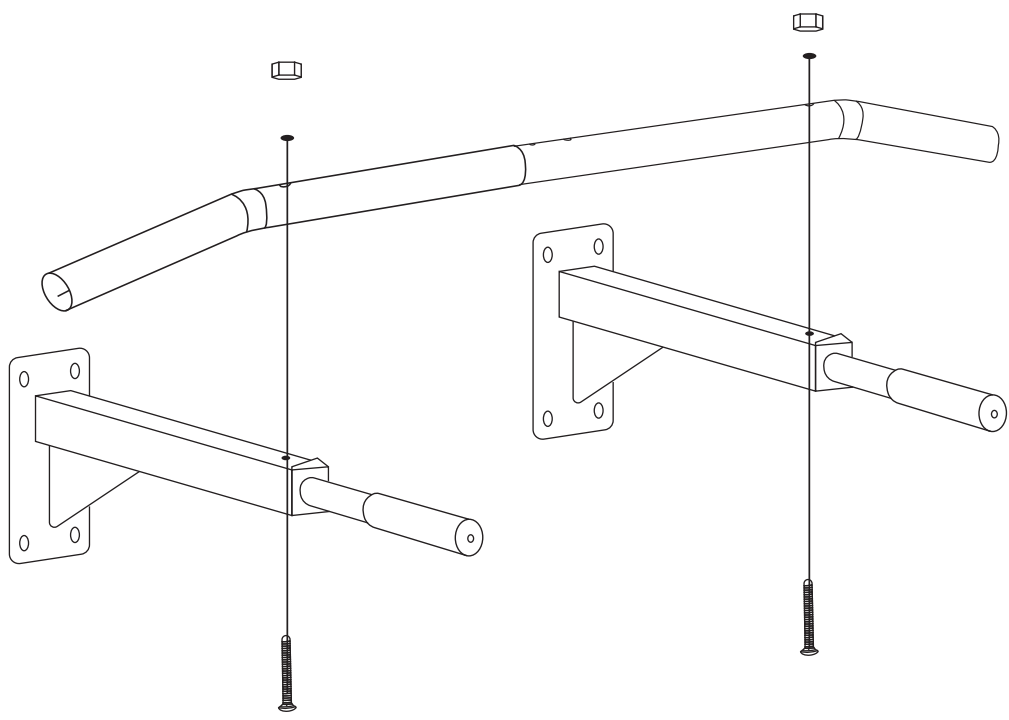

2.

3.

METEOR

EN Made in China / PL Wyprodukowano w Chinach /
DE Hergestellt in China
markARTUR
ul. Ządęcie 44
20-231 Lublin, Polska
contact@meteorsport.com
www.meteorsport.com