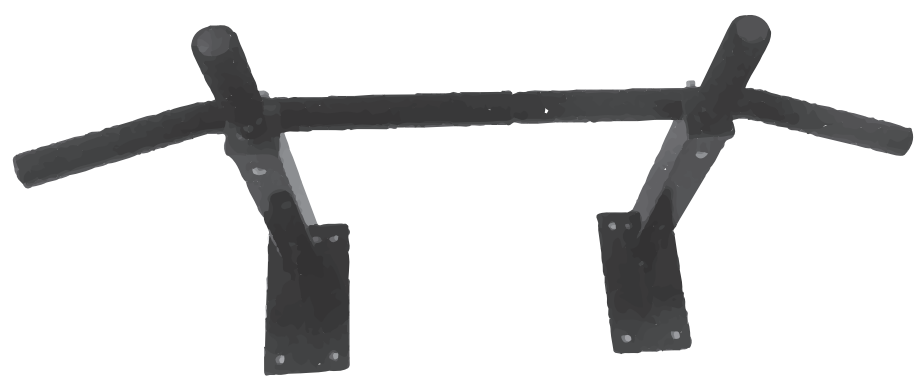

2.

3.

METEOR

EN Made in China / PL Wyprodukowano w Chinach /
DE Hergestellt in China
markARTUR
ul. Ządęcie 44
20-231 Lublin, Polska
contact@meteorsport.com
www.meteorsport.com