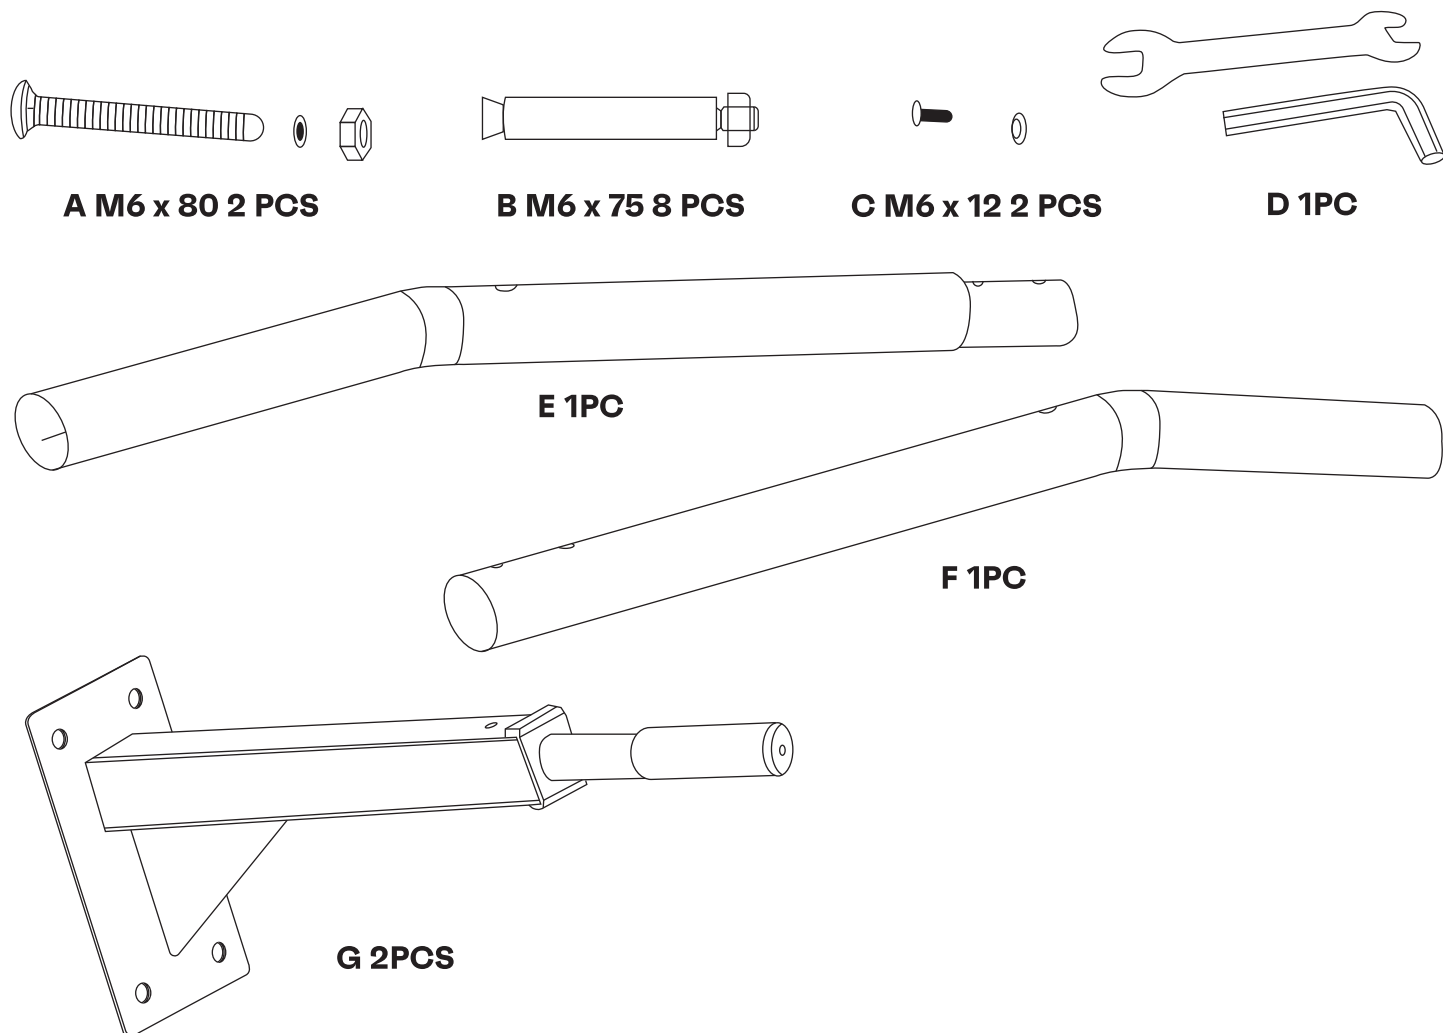

Wall pull-up bar

EN ASSEMBLY INSTRUCTIONS-WALL PULL-UP BAR
PL INSTRUKCJA MONTAŻU-DRAŻEK DO PODCIĄGANIA NAŚCIENNY
DE INSTALLATIONSANLEITUNG-KLIMMZUGSTANGE WAND

1.

METEOR

EN Made in China / PL Wyprodukowano w Chinach /
DE Hergestellt in China
markARTUR
ul. Ządęcie 44
20-231 Lublin, Polska
contact@meteorsport.com
www.meteorsport.com