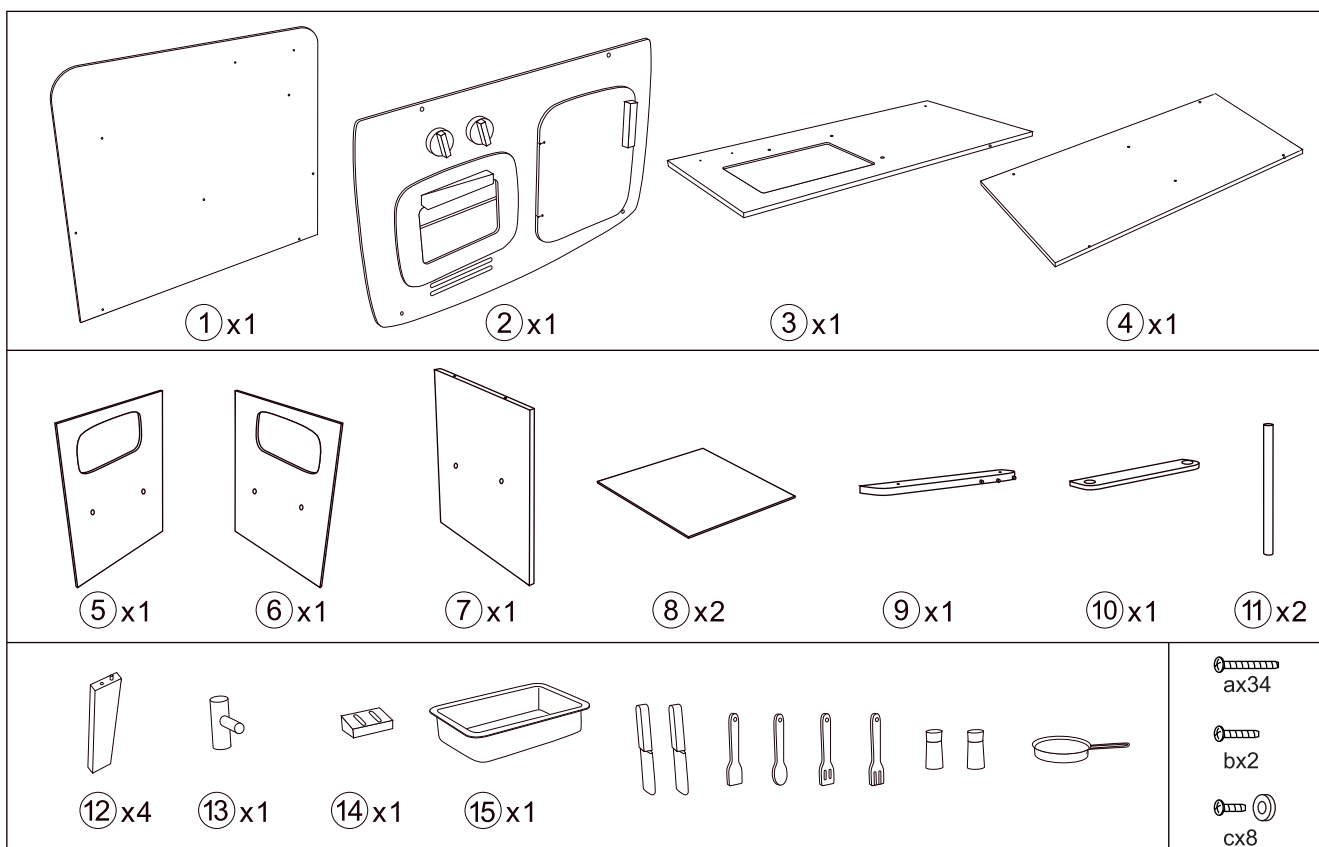

⚠ WARNING:

CHOKING HAZARD - small parts.

Not for children under 3 years.

Adult assembly by hand screwdriver required.

⚠ OSTRZEŻENIE:

RYZIKO ZADŁAWIENIA - małe części.

Uwaga. Nieodpowiednie dla dzieci poniżej trzech lat.

Montaż dorosłych za pomocą ręcznego śrubokręta.

3+

1

ax4

2

ax2

3

ax9