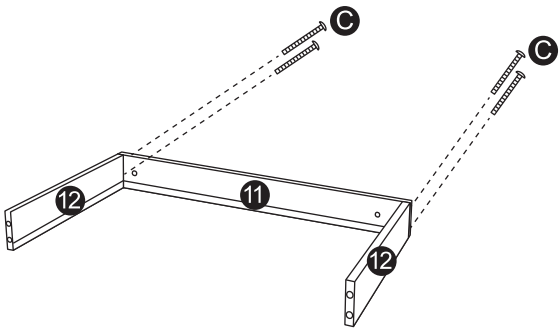

1

Cx4

2

Cx2

3

4

Dx2

5

Cx2

6

Cx4