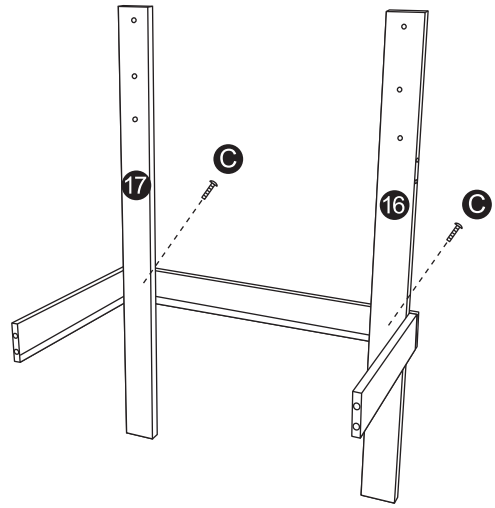

1

Cx4

2

Cx2

3

4

Dx2

5

Cx2

6

Cx4