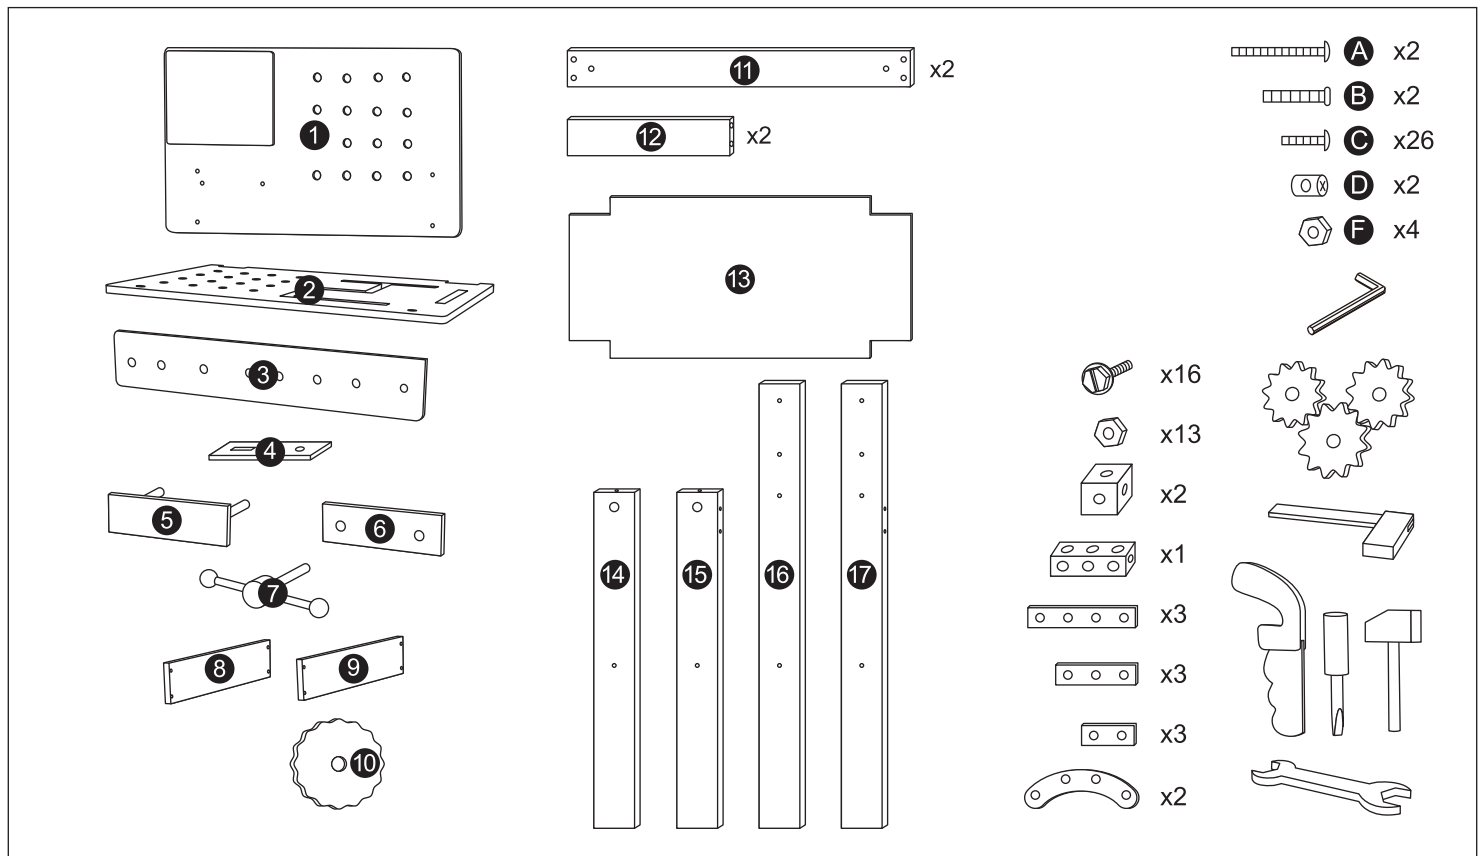

Montaż dorosłych za pomocą ręcznego śrubokręta.

3+

EN Made in China

PL Wyprodukowano w Chinach

markARTUR

ul. Zadębie 44, 20-231 Lublin, Polska

contact@meteorsport.com

www.meteorsport.com