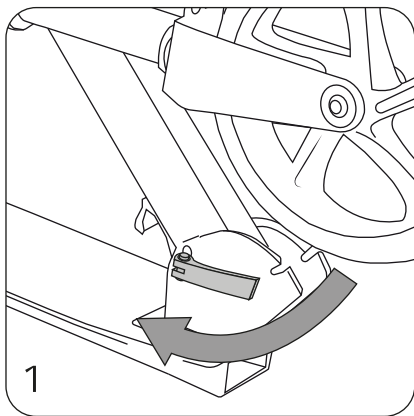

model: **URBAN**

EN SCOOTER MANUAL

The product complies with the EN 14619:2019 standard

PL INSTRUKCJA OBSŁUGI HULAJNOGI

Produkt zgodny z normą PN-EN 14619:2019

DE ROLLER BEDIENUNGSANLEITUNG

Das Produkt entspricht der Norm EN 14619:2019

ASSEMBLY / MONTAŻ / MONTAGE

METEOR

STEERING RODS ADJUSTMENT / USTAWIENIE DRAŻKÓW KIEROWNICY / EINSTELLUNG DER LENKSTANGEN

HANDLEBAR HEIGHT ADJUSTMENT / DOPASOWANIE WYSOKOŚCI KIEROWNICY / EINSTELLUNG DER LENKERHÖHE