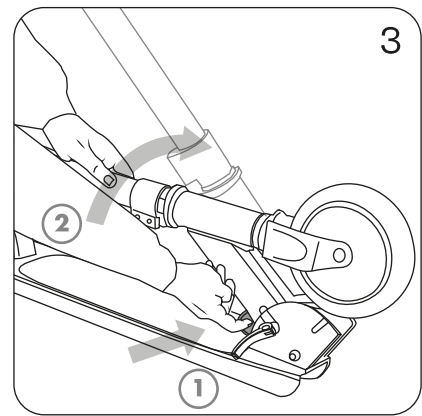

model: **URBAN**

EN SCOOTER MANUAL

The product complies with the EN 14619:2019 standard

PL INSTRUKCJA OBSŁUGI HULAJNOGI

Produkt zgodny z normą PN-EN 14619:2019

DE ROLLER BEDIENUNGSANLEITUNG

Das Produkt entspricht der Norm EN 14619:2019

ASSEMBLY / MONTAŻ / MONTAGE

METEOR

STEERING RODS ADJUSTMENT / USTAWIENIE DRAŻKÓW KIEROWNICY / EINSTELLUNG DER LENKSTANGEN

HANDLEBAR HEIGHT ADJUSTMENT / DOPASOWANIE WYSOKOŚCI KIEROWNICY / EINSTELLUNG DER LENKERHÖHE