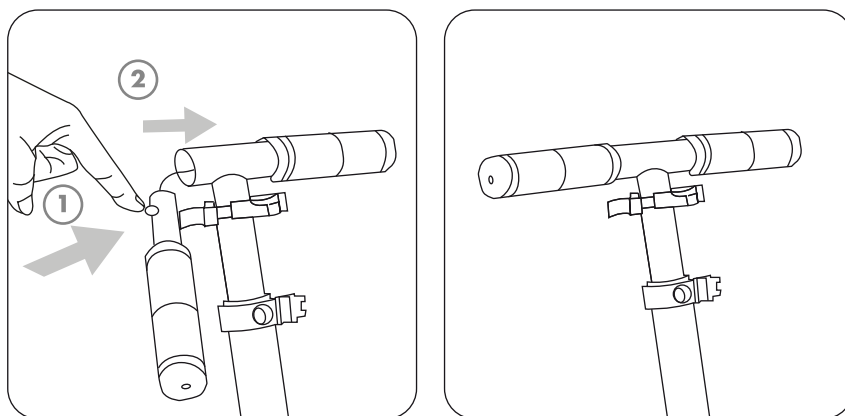

model: **URBAN**

EN SCOOTER MANUAL

The product complies with the EN 14619:2019 standard

PL INSTRUKCJA OBSŁUGI HULAJNOGI

Produkt zgodny z normą PN-EN 14619:2019

DE ROLLER BEDIENUNGSANLEITUNG

Das Produkt entspricht der Norm EN 14619:2019

ASSEMBLY / MONTAŻ / MONTAGE

METEOR

STEERING RODS ADJUSTMENT / USTAWIENIE DRAŻKÓW KIEROWNICY / EINSTELLUNG DER LENKSTANGEN

HANDLEBAR HEIGHT ADJUSTMENT / DOPASOWANIE WYSOKOŚCI KIEROWNICY / EINSTELLUNG DER LENKERHÖHE