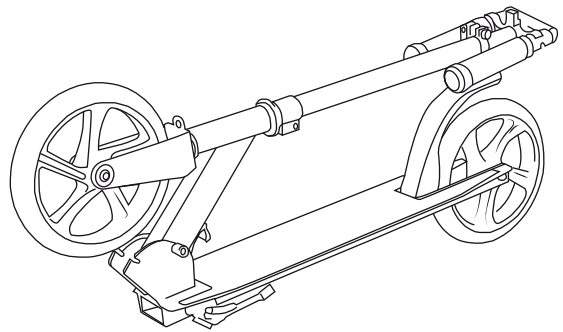

model: **URBAN**

EN SCOOTER MANUAL

The product complies with the EN 14619:2019 standard

PL INSTRUKCJA OBSŁUGI HULAJNOGI

Produkt zgodny z normą PN-EN 14619:2019

DE ROLLER BEDIENUNGSANLEITUNG

Das Produkt entspricht der Norm EN 14619:2019

ASSEMBLY / MONTAŻ / MONTAGE

METEOR

STEERING RODS ADJUSTMENT / USTAWIENIE DRAŻKÓW KIEROWNICY / EINSTELLUNG DER LENKSTANGEN

HANDLEBAR HEIGHT ADJUSTMENT / DOPASOWANIE WYSOKOŚCI KIEROWNICY / EINSTELLUNG DER LENKERHÖHE