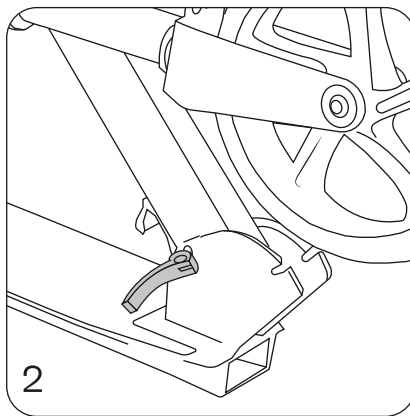

model: **URBAN**

EN SCOOTER MANUAL

The product complies with the EN 14619:2019 standard

PL INSTRUKCJA OBSŁUGI HULAJNOGI

Produkt zgodny z normą PN-EN 14619:2019

DE ROLLER BEDIENUNGSANLEITUNG

Das Produkt entspricht der Norm EN 14619:2019

ASSEMBLY / MONTAŻ / MONTAGE

METEOR

STEERING RODS ADJUSTMENT / USTAWIENIE DRAŻKÓW KIEROWNICY / EINSTELLUNG DER LENKSTANGEN

HANDLEBAR HEIGHT ADJUSTMENT / DOPASOWANIE WYSOKOŚCI KIEROWNICY / EINSTELLUNG DER LENKERHÖHE