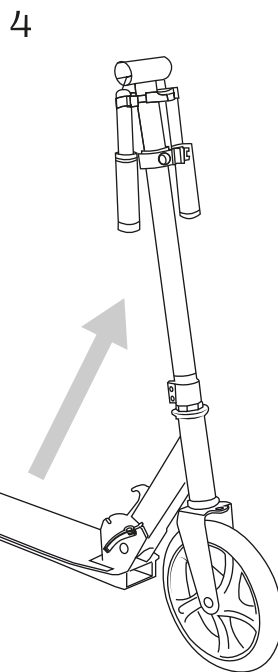

model: **URBAN**

EN SCOOTER MANUAL

The product complies with the EN 14619:2019 standard

PL INSTRUKCJA OBSŁUGI HULAJNOGI

Produkt zgodny z normą PN-EN 14619:2019

DE ROLLER BEDIENUNGSANLEITUNG

Das Produkt entspricht der Norm EN 14619:2019

ASSEMBLY / MONTAŻ / MONTAGE

METEOR

STEERING RODS ADJUSTMENT / USTAWIENIE DRAŻKÓW KIEROWNICY / EINSTELLUNG DER LENKSTANGEN

HANDLEBAR HEIGHT ADJUSTMENT / DOPASOWANIE WYSOKOŚCI KIEROWNICY / EINSTELLUNG DER LENKERHÖHE