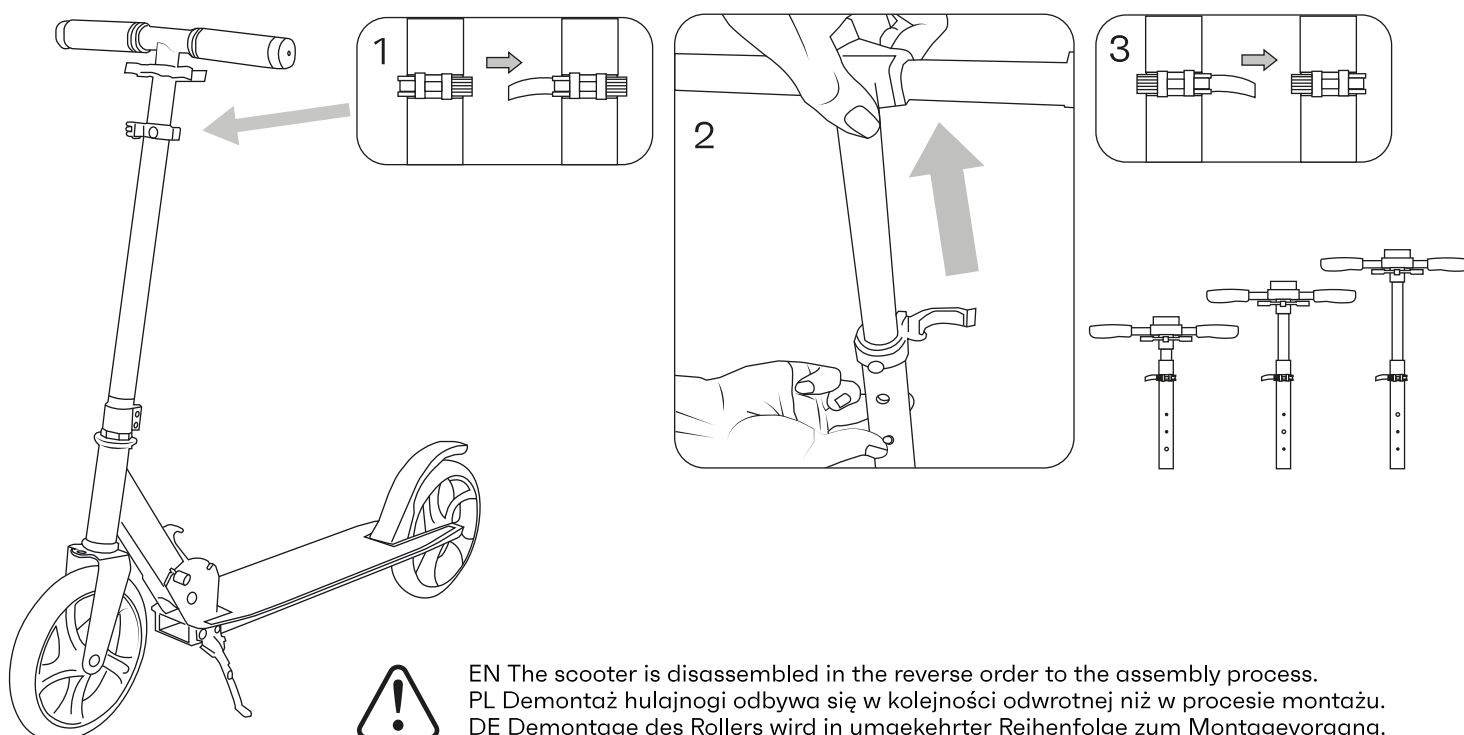

model: **URBAN**

EN SCOOTER MANUAL

The product complies with the EN 14619:2019 standard

PL INSTRUKCJA OBSŁUGI HULAJNOGI

Produkt zgodny z normą PN-EN 14619:2019

DE ROLLER BEDIENUNGSANLEITUNG

Das Produkt entspricht der Norm EN 14619:2019

ASSEMBLY / MONTAŻ / MONTAGE

METEOR

STEERING RODS ADJUSTMENT / USTAWIENIE DRAŻKÓW KIEROWNICY / EINSTELLUNG DER LENKSTANGEN

HANDLEBAR HEIGHT ADJUSTMENT / DOPASOWANIE WYSOKOŚCI KIEROWNICY / EINSTELLUNG DER LENKERHÖHE