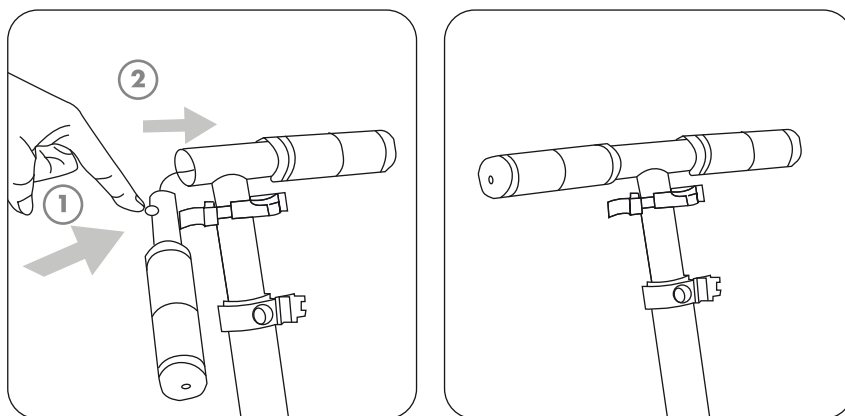

model: **SUNNY**

EN SCOOTER MANUAL

The product complies with the EN 14619:2019 standard

PL INSTRUKCJA OBSŁUGI HULAJNOGI

Produkt zgodny z normą PN-EN 14619:2019

DE ROLLER BEDIENUNGSANLEITUNG

Das Produkt entspricht der Norm EN 14619:2019

ASSEMBLY / MONTAŻ / MONTAGE

METEOR

STEERING RODS ADJUSTMENT / USTAWIENIE DRAŻKÓW KIEROWNICY / EINSTELLUNG DER LENKSTANGEN

HANDLEBAR HEIGHT ADJUSTMENT / DOPASOWANIE WYSOKOŚCI KIEROWNICY / EINSTELLUNG DER LENKERHÖHE