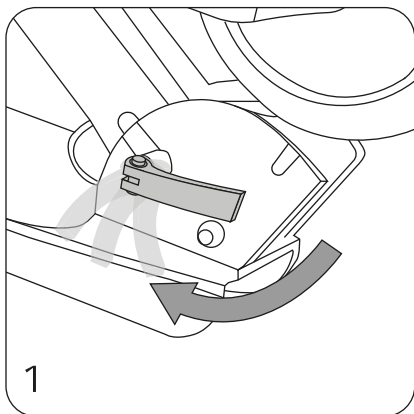

model: **SUNNY**

EN SCOOTER MANUAL

The product complies with the EN 14619:2019 standard

PL INSTRUKCJA OBSŁUGI HULAJNOGI

Produkt zgodny z normą PN-EN 14619:2019

DE ROLLER BEDIENUNGSANLEITUNG

Das Produkt entspricht der Norm EN 14619:2019

ASSEMBLY / MONTAŻ / MONTAGE

METEOR

STEERING RODS ADJUSTMENT / USTAWIENIE DRAŻKÓW KIEROWNICY / EINSTELLUNG DER LENKSTANGEN

HANDLEBAR HEIGHT ADJUSTMENT / DOPASOWANIE WYSOKOŚCI KIEROWNICY / EINSTELLUNG DER LENKERHÖHE