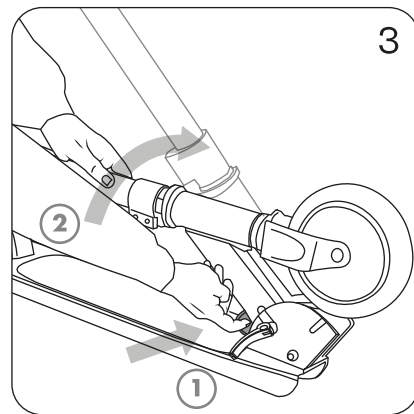

model: **SUNNY**

EN SCOOTER MANUAL

The product complies with the EN 14619:2019 standard

PL INSTRUKCJA OBSŁUGI HULAJNOGI

Produkt zgodny z normą PN-EN 14619:2019

DE ROLLER BEDIENUNGSANLEITUNG

Das Produkt entspricht der Norm EN 14619:2019

ASSEMBLY / MONTAŻ / MONTAGE

METEOR

STEERING RODS ADJUSTMENT / USTAWIENIE DRAŻKÓW KIEROWNICY / EINSTELLUNG DER LENKSTANGEN

HANDLEBAR HEIGHT ADJUSTMENT / DOPASOWANIE WYSOKOŚCI KIEROWNICY / EINSTELLUNG DER LENKERHÖHE