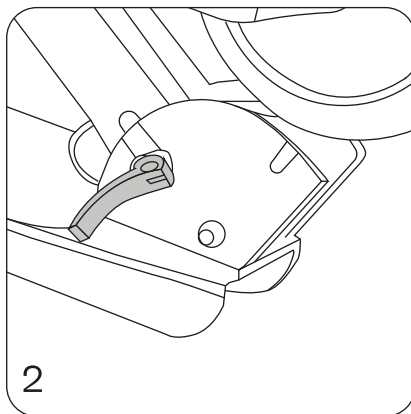

model: **SUNNY**

EN SCOOTER MANUAL

The product complies with the EN 14619:2019 standard

PL INSTRUKCJA OBSŁUGI HULAJNOGI

Produkt zgodny z normą PN-EN 14619:2019

DE ROLLER BEDIENUNGSANLEITUNG

Das Produkt entspricht der Norm EN 14619:2019

ASSEMBLY / MONTAŻ / MONTAGE

METEOR

STEERING RODS ADJUSTMENT / USTAWIENIE DRAŻKÓW KIEROWNICY / EINSTELLUNG DER LENKSTANGEN

HANDLEBAR HEIGHT ADJUSTMENT / DOPASOWANIE WYSOKOŚCI KIEROWNICY / EINSTELLUNG DER LENKERHÖHE