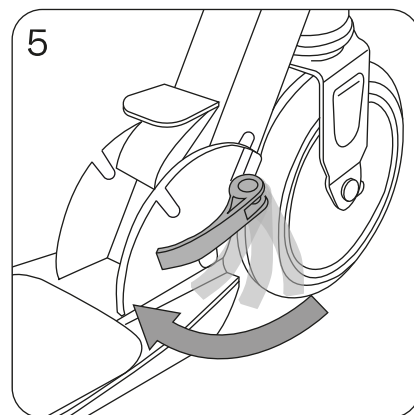

model: **SUNNY**

EN SCOOTER MANUAL

The product complies with the EN 14619:2019 standard

PL INSTRUKCJA OBSŁUGI HULAJNOGI

Produkt zgodny z normą PN-EN 14619:2019

DE ROLLER BEDIENUNGSANLEITUNG

Das Produkt entspricht der Norm EN 14619:2019

ASSEMBLY / MONTAŻ / MONTAGE

METEOR

STEERING RODS ADJUSTMENT / USTAWIENIE DRAŻKÓW KIEROWNICY / EINSTELLUNG DER LENKSTANGEN

HANDLEBAR HEIGHT ADJUSTMENT / DOPASOWANIE WYSOKOŚCI KIEROWNICY / EINSTELLUNG DER LENKERHÖHE