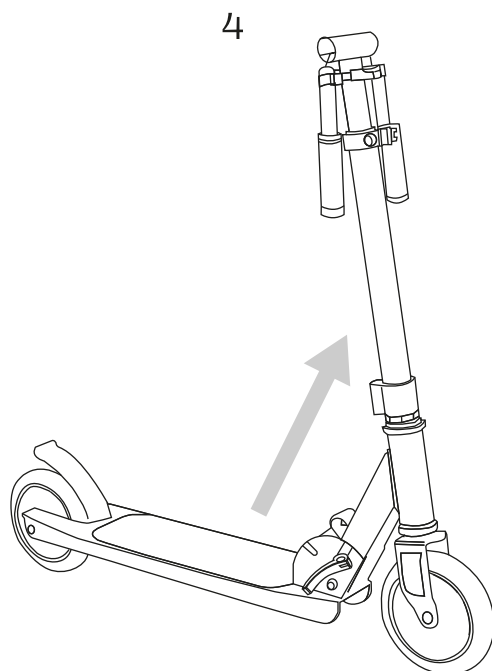

model: **SUNNY**

EN SCOOTER MANUAL

The product complies with the EN 14619:2019 standard

PL INSTRUKCJA OBSŁUGI HULAJNOGI

Produkt zgodny z normą PN-EN 14619:2019

DE ROLLER BEDIENUNGSANLEITUNG

Das Produkt entspricht der Norm EN 14619:2019

ASSEMBLY / MONTAŻ / MONTAGE

METEOR

STEERING RODS ADJUSTMENT / USTAWIENIE DRAŻKÓW KIEROWNICY / EINSTELLUNG DER LENKSTANGEN

HANDLEBAR HEIGHT ADJUSTMENT / DOPASOWANIE WYSOKOŚCI KIEROWNICY / EINSTELLUNG DER LENKERHÖHE