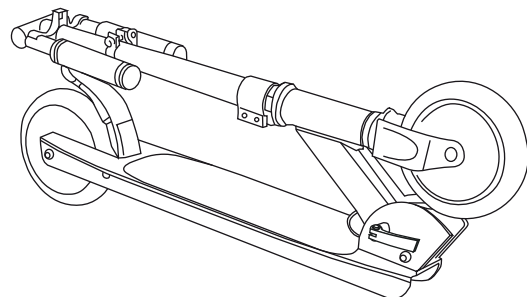

model: **SUNNY**

EN SCOOTER MANUAL

The product complies with the EN 14619:2019 standard

PL INSTRUKCJA OBSŁUGI HULAJNOGI

Produkt zgodny z normą PN-EN 14619:2019

DE ROLLER BEDIENUNGSANLEITUNG

Das Produkt entspricht der Norm EN 14619:2019

ASSEMBLY / MONTAŻ / MONTAGE

METEOR

STEERING RODS ADJUSTMENT / USTAWIENIE DRAŻKÓW KIEROWNICY / EINSTELLUNG DER LENKSTANGEN

HANDLEBAR HEIGHT ADJUSTMENT / DOPASOWANIE WYSOKOŚCI KIEROWNICY / EINSTELLUNG DER LENKERHÖHE